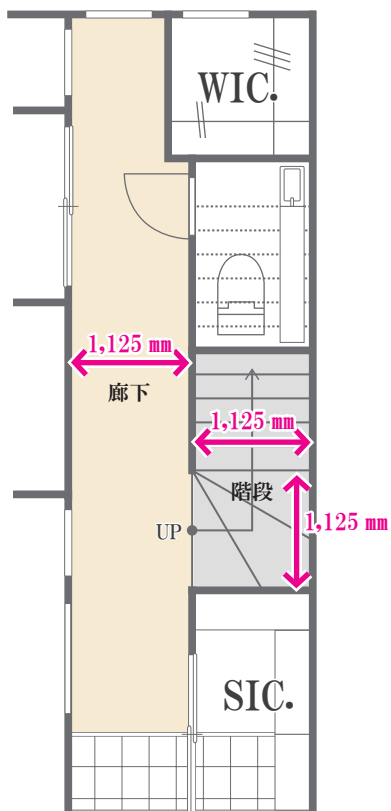

高級仕様物件
間取り図例 (1F 一部分)