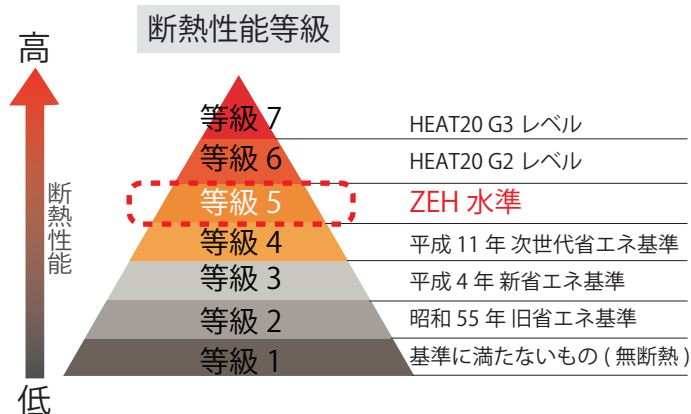

Bonheur series

- ボヌール - シリーズ

Basic Specs

- 標準仕様 -

 自由住宅

Bonheur

Point

ZEH 水準

家の品質を国が判断する性能表示

ZEH 水準は、**断熱性能等級 5**と**一次エネルギー消費量等級 6**の2つを同時に満たしている高い断熱性能と省エネ性能の住宅です。

◆断熱性能等級 5

従来の最高等級だった 4 を上回る断熱性能の基準です。省エネ効果や快適性の向上等多くのメリットがあります。

◆一次エネルギー消費量等級 6

住宅の省エネ性能を示す最高等級で、一般的な省エネ住宅と比較してエネルギー消費量が大幅に少ない事を示します。

耐震等級 3

耐震等級の中で最も高いレベルであり、耐震等級 1 の 1.5 倍の地震力に耐えることができる性能基準です。震度 6 強～7 程度の大地震でも倒壊や崩壊に至らず、軽微な修繕で住み続けられるレベルとされています。

耐震等級 3 の強さ

基準：建築基準法で定められた「等級 1 (震度 6 強～7 で倒壊・崩壊しない)」の 1.5 倍の力に耐える。

性能：震度 7 クラスの大きな地震が起きても、致命的なダメージを負わず、地震後も住み続けられる可能性が高い。