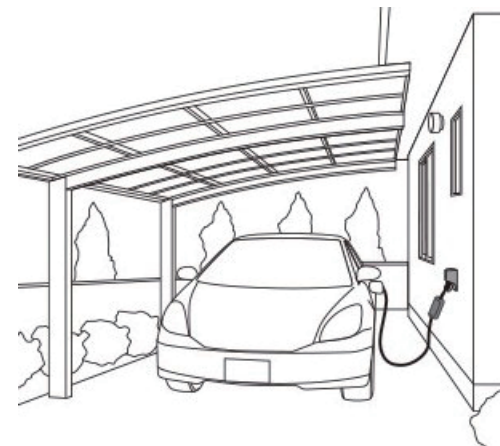

親子ドア

Rドア

■ 玄関キー

◆親子ドア
ファミロック (AC式 タグキーセット)
専用アプリを登録すれば、スマートフォンを取り出さずにドアのボタンを押すだけで、施解錠できます。
標準装備のタグキー、ディンプルキーでも施解錠できます。

ファミロック
(AC式 タグキーセット)

ファミロック
紹介動画

◆Rドア
電気錠 (e・エントリー 2 ACタイプ リモコンプラン)
専用アプリを登録すれば、スマートフォンを取り出さずにドアのボタンを押すだけで、施解錠できます。
標準装備のリモコンキー、ディンプルキーでも施解錠できます。

電気錠
(e・エントリー 2 ACタイプ
リモコンプラン)

■ EVコンセント

200V を標準とさせていただきます。
※盗難防止スイッチはオプションとなります。

■ 宅配BOX

外出中でも在宅中でも宅配物がいつでも受け取れる
据え置き型宅配BOX とさせていただきます。
※デザインやサイズ等は物件により異なります。

宅配BOX イメージ

設置例

Bonheur