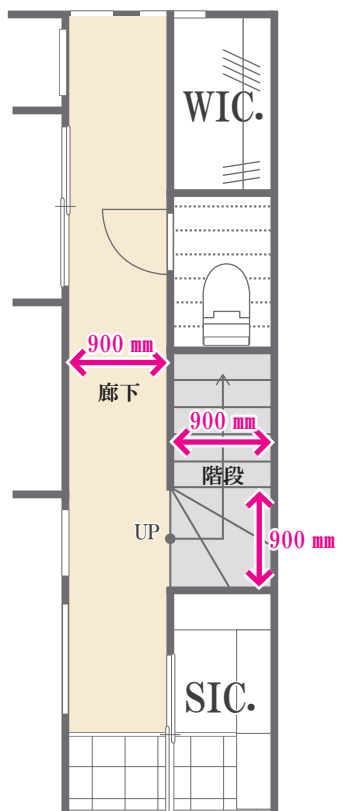

Bonheur

Point

■ 廊下・階段サイズ

標準仕様は芯々 900 mm のところ、高級仕様はメーターモジュール (芯々 1m) 又は 芯々 1,125 mm とさせていただきます。
※物件による (目安 120 m²以上)

標準仕様物件
間取り図例 (1F 一部分)