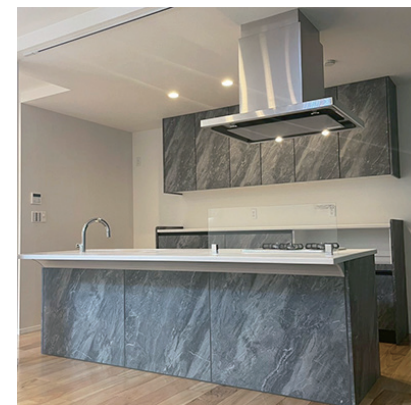

Point

■ 土間タイル

60 cm × 30 cm 角サイズ

■ フラット対面キッチン

アイランドまたは壁付けとさせていただきます。
※物件による

■ ガス温水式床暖房

リビングとダイニングに標準設置とさせていただきます。
(2回路リモコン)

床暖房は床からの「ふく射熱」と「熱伝導」「自然対流」を組み合わせ、その相乗効果で部屋全体を陽だまりのように暖めてくれます。