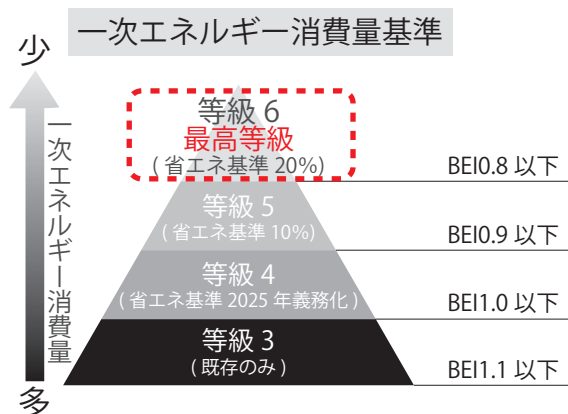

家の品質を国が判断する性能表示

ZEH 水準は、**断熱性能等級 5**と**一次エネルギー消費量等級 6**の2つを同時に満たしている高い断熱性能と省エネ性能の住宅です。

◆断熱性能等級 5

従来の最高等級だった 4 を上回る断熱性能の基準です。省エネ効果や快適性の向上等多くのメリットがあります。

◆一次エネルギー消費量等級 6

住宅の省エネ性能を示す最高等級で、一般的な省エネ住宅と比較してエネルギー消費量が大幅に少ない事を示します。

耐震等級 3

耐震等級の中で最も高いレベルであり、耐震等級 1 の 1.5 倍の地震力に耐えることができる性能基準です。震度 6 強～7 程度の大地震でも倒壊や崩壊に至らず、軽微な修繕で住み続けられるレベルとされています。

耐震等級 3 の強さ

基準：建築基準法で定められた「等級 1 (震度 6 強～7 で倒壊・崩壊しない)」の 1.5 倍の力に耐える。

性能：震度 7 クラスの大きな地震が起きても、致命的なダメージを負わず、地震後も住み続けられる可能性が高い。