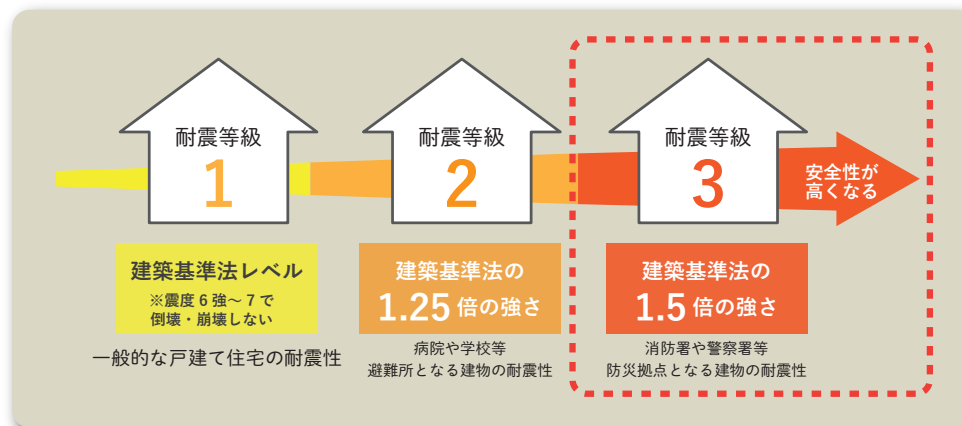

家の品質を国が判断する性能表示

ZEH 水準は、**断熱性能等級 5**と**一次エネルギー消費量等級 6**の2つを同時に満たしている高い断熱性能と省エネ性能の住宅です。

◆断熱性能等級 5

従来の最高等級だった 4 を上回る断熱性能の基準です。省エネ効果や快適性の向上等多くのメリットがあります。

◆一次エネルギー消費量等級 6

住宅の省エネ性能を示す最高等級で、一般的な省エネ住宅と比較してエネルギー消費量が大幅に少ない事を示します。

耐震等級 3

耐震等級の中で最も高いレベルであり、耐震等級 1 の 1.5 倍の地震力に耐えることができる性能基準です。震度 6 強～7 程度の大地震でも倒壊や崩壊に至らず、軽微な修繕で住み続けられるレベルとされています。

耐震等級 3 の強さ

基準：建築基準法で定められた「等級 1 (震度 6 強～7 で倒壊・崩壊しない)」の 1.5 倍の力に耐える。

性能：震度 7 クラスの大きな地震が起きても、致命的なダメージを負わず、地震後も住み続けられる可能性が高い。